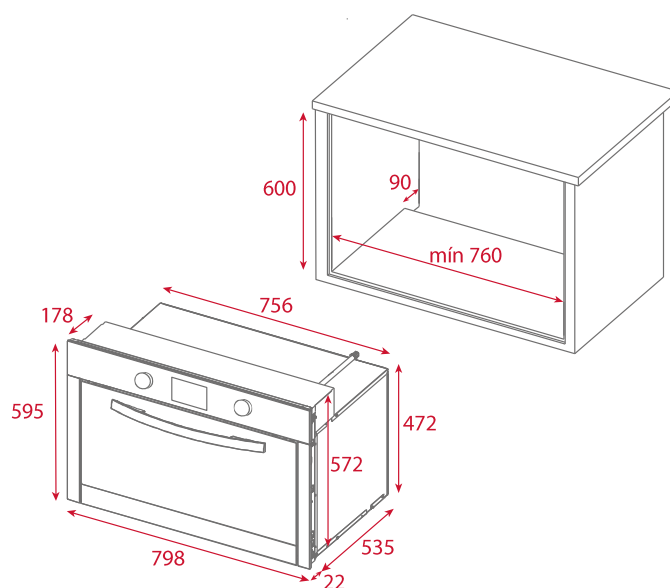

# HLF 840

Horno eléctrico multifunción SurroundTemp

\_MAESTRO

TEKA

Cristal negro y marco en acero inoxidable con antihuella  
Clase energética: A (bajo consumo de energía)  
9 funciones de cocinado + Sistema de limpieza Hydroclean® Pro  
Capacidad: 77/91 L (neto/bruto)  
Display con touch control  
Mandos de perillas  
Timer digital  
Grill/ Maxi Grill: 1,050/1,700 W  
Iluminación incandescente  
Precalentamiento rápido automático  
Puerta de triple cristal  
Ventilación tangencial  
Bloqueo de seguridad para niños  
Esmalte interior Crystal Clean®  
Guía cromada telescópica  
Guías cromadas con cinco alturas de cocinado  
Parrilla cromada  
Bandeja profunda con esmalte Crystal Clean®

—  
Potencia nominal máxima: 3,553 W  
Voltaje: 220/240 V~  
Frecuencia: 50/60 Hz  
Peso: 49 kg

—  
Dimensiones  
Cavidad (Alto/Ancho/Fondo): 380/639/318 mm  
Exterior (Alto/Ancho/Fondo): 595/798/557 mm

Peso bruto: 55 kg  
Empaque: 910/685/655 mm  
Código: 111060000  
EAN: 8434778022575