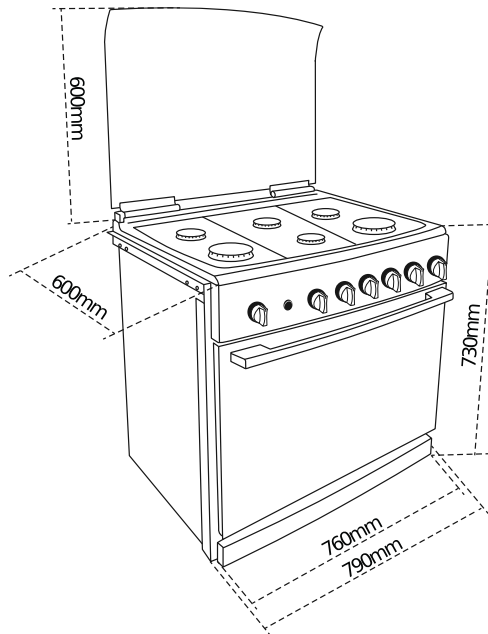

# EMGG 8660 S RX

Estufa de empotre tipo cassette  
\_EASY

TEKA

- Acero inoxidable
  - Puerta con acabado reflex de doble cristal
  - Capelo curvo de cristal templado con cierre suave
  - 3 parrillas superiores profesionales de hierro fundido
  - Tapas de quemadores de hierro fundido
  - Perillas ergonómicas de seguridad
  - Jaladera robusta en aluminio
  - Encendido electrónico integrado en cada perilla para quemadores superiores y horno
- 
- 6 Quemadores de alta eficiencia a gas en parrilla:
    - 2 quemadores rápidos: 2,500 W (8,530 BTU)
    - 4 quemadores semi-rápidos: 2,200 W (7,506 BTU)
- 
- Horno de 1 función
  - Capacidad del horno: 5p<sup>3</sup> (134L)
  - Esmalte interior Crystal Clean® Black
  - Termo control
  - Luz interior
  - Guías embozadas con tope antivuelco con cinco alturas de cocinado
  - 2 Parrillas cromadas
  - Quemador de alta eficiencia a gas en horno:
    - 1 quemador de horno: 3,600 W (12,283 BTU)
- 
- Tipos de gas: LP (butano/propano) o natural
  - Potencia nominal máxima a gas: 17,400 W (59,371 BTU)
  - Voltaje: 127 V~
  - Frecuencia: 60 Hz
  - Peso: 50 kg
- 
- Dimensiones
  - Cavidad (Alto/Ancho/Fondo): 405/675/490 mm
  - Exterior (Alto/Ancho/Fondo): 730/790/600 mm

Peso bruto: 55 kg  
Empaque: 830/840/700 mm  
Código: 111580001  
EAN: 8434778004199