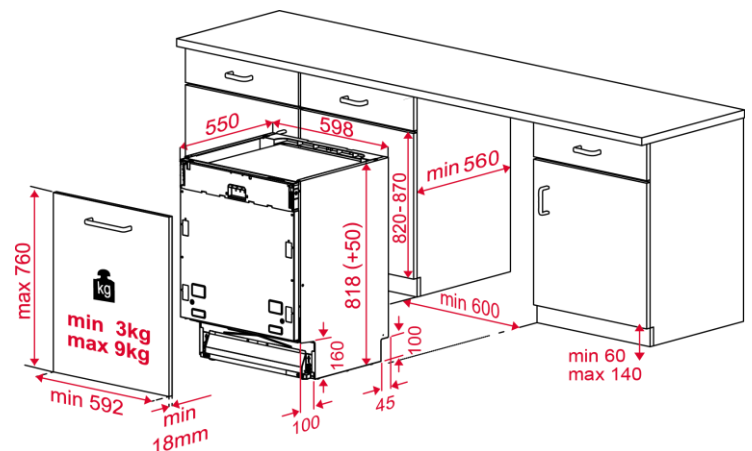

# DFI 46900 WH D

Lavavajillas de empotre

\_TOTAL

TEKA

3080 L/ANNUM 262 KWH/ANNUM

Puerta en acero inoxidable antihuella  
Panel de mandos electrónico con display digital  
Motor inverter  
Capacidad: 14 servicios  
Consumo mínimo: 9.5 litros  
Tercer rociador superior  
9 programas de lavado: Autoclean, ECO, Auto, DualCare, Intensivo, 1H, Glasscare, Mini30, Prelavado  
6 temperaturas de lavado (35°/40°/45°/50°/65°/70°)  
Función de media carga  
Función Express  
Función PowerWash  
Función Extra Dry  
Programación digital diferida 1-24 horas  
Suavizador de agua y microfiltrado  
Cesta superior regulable en altura PushUp-3 posiciones  
Cesta inferior FlexiSet4 con soportes abatibles  
Regulación frontal de patas traseras  
Indicativos de funcionamiento, falta de sal, abrillantador, programa seleccionado, tiempo restante, entrada de agua y fuga/desbordamiento.  
Sistema de seguridad AQUASAFE  
Sensor de agua sucia AQUALOGIC  
Sistema MultiCleaner Sensor 3 en 1  
Clasificación energética: A++

Potencia nominal máxima: 1 200 W  
Ruido máximo: 46 dB  
Voltaje: 120 V~  
Frecuencia: 60 Hz  
Peso: 36.8 kg

Dimensiones  
Exterior (Alto/Ancho/Fondo): 818/598/550 mm

Peso bruto: 39.6 kg  
Empaque: 859/644/661 mm  
Código: 114270008  
EAN: 8434778013603