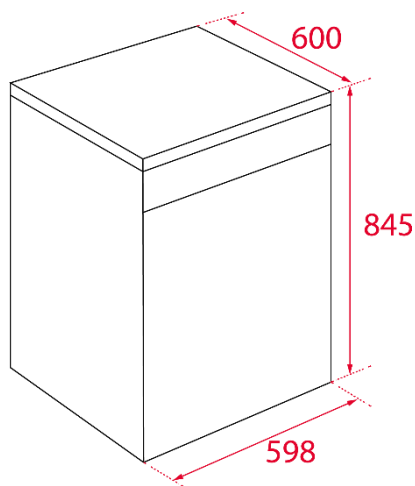

Potencia nominal máxima: 1 130 W

Ruido máximo: 49 dB

Voltaje: 120 V~

Frecuencia: 60 Hz

Peso: 41.3 kg

Dimensiones

Exterior (Alto/Ancho/Fondo): 845/598/600 mm

Peso bruto: 47 kg
Empaque: 890/645/645 mm
Código: 114270018
EAN: 8434778013832