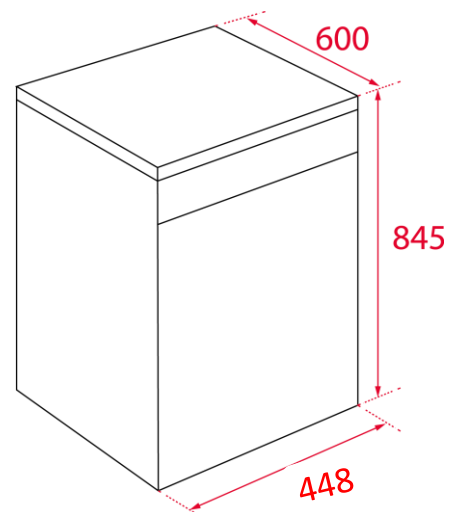

# DFS 74850 SS

Lavavajillas de libre instalación

\_MAESTRO

TEKA

2800 L/ANNUM  266 KWH/ANNUM 

Puerta en acero inoxidable antihuella  
Panel de mandos electrónico con display digital LED  
Tecnología IONCLEAN  
Capacidad: 10 servicios  
Consumo mínimo: 9.5 litros  
8 programas de lavado: Prelavado, 1H, ECO, Auto, Intensivo, Whisper, Higiene, Autoclean  
5 temperaturas de lavado (45°/50°/60°/70°/72° C)  
Función de media carga  
Función Extra Dry  
Función Express  
Función Power Wash  
Programación digital diferida 1-24 horas  
Suavizador de agua y microfiltrado  
Tercer rociador superior  
Bandeja superior e inferior Flexiset2  
Soportes abatibles en cestas  
Indicativos de funcionamiento, falta de sal, abrillantador, programa seleccionado, tiempo restante, entrada de agua y fuga/desbordamiento  
Sistema de seguridad AQUASTOP/AQUASAFE  
Sensor de agua sucia AQUALOGIC  
Filtro antibacterial  
Bloqueo automático de seguridad para niños  
Clasificación energética: A+

—  
Potencia nominal máxima: 1 130 W  
Ruido máximo: 49 dB  
Voltaje: 120 V~  
Frecuencia: 60 Hz  
Peso: 41.4 kg

—  
Dimensiones  
Exterior (Alto/Ancho/Fondo): 845/448/600 mm

Peso bruto: 45 kg  
Empaque: 890/495/645 mm  
Código: 114300004  
EAN: 8434778013955