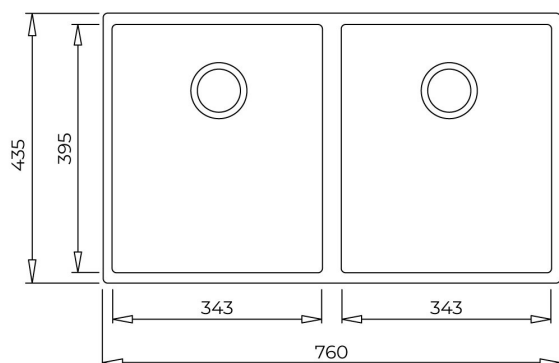

200mm

Colour  
Intensity

Easy Clean

Food safe

200mm

Instalación: Submontar

Ancho de la base: &gt; 80 cm

Desagüe: 3 ½"

Incluye:

-Contracanal con rebosadero decorativo

-Sifón / Cespól

-Grapas para instalación

Peso: 10.8 kg

Dimensiones

Exterior (Largo/Ancho): 760 x 435 mm

Cubeta (Largo/Ancho/Profundo): 343 x 395 x 200 mm

## DIMENSIONES

**Altura del producto (mm):** 200**Anchura del producto (mm):** 435**Profundidad del producto (mm):** 200**Longitud del producto (mm):** 760**Peso del producto (Kg):** 10,89