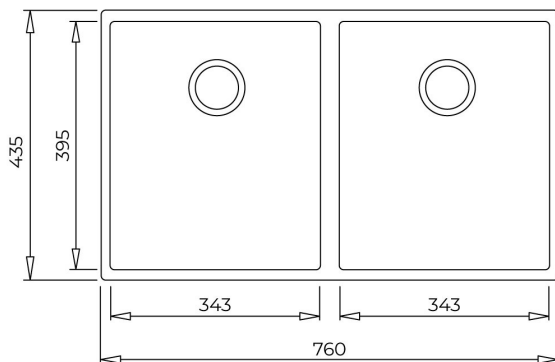

200mm

Colour Intensity

Easy Clean

Food safe

200mm

REFERENCIA

REF: 115260025

EAN: 8434778007237

Instalación: Submontar

Ancho de la base: > 80 cm

Desagüe: 3 ½"

Incluye:

-Contracanal con rebosadero decorativo

-Sifón / Cespól

-Grapas para instalación

Peso: 10.8 kg

Dimensiones

Exterior (Largo/Ancho): 760 x 435 mm

Cubeta (Largo/Ancho/Profundo): 343 x 395 x 200 mm

DIMENSIONES

Altura del producto (mm):**Anchura del producto (mm):** 435**Profundidad del producto (mm):** 200**Longitud del producto (mm):** 760**Peso del producto (Kg):** 10,89