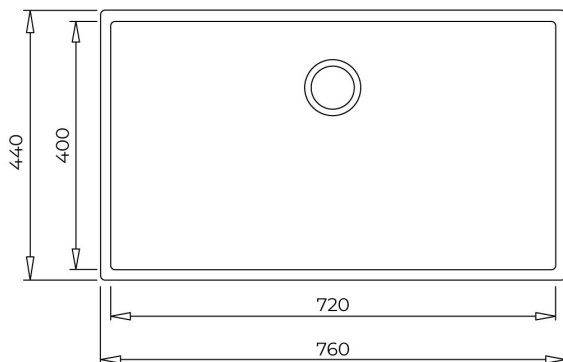

200mm

Colour Intensity

Easy Clean

Food safe

200mm

REFERENCIA

REF: 115230015

EAN: 8434778007329

Instalación: Submontar

Ancho de la base: > 80 cm

Desagüe: 3 ½"

Incluye:

-Contracanal con rebosadero decorativo

-Sifón / Cespól

-Grapas para instalación

Peso: 10.8 kg

Dimensiones

Exterior (Largo/Ancho): 760 x 440 mm

Cubeta (Largo/Ancho/Profundo): 720 x 400 x 200 mm

DIMENSIONES

Altura del producto (mm):**Anchura del producto (mm):** 440**Profundidad del producto (mm):** 200**Longitud del producto (mm):** 760**Peso del producto (Kg):** 10,83