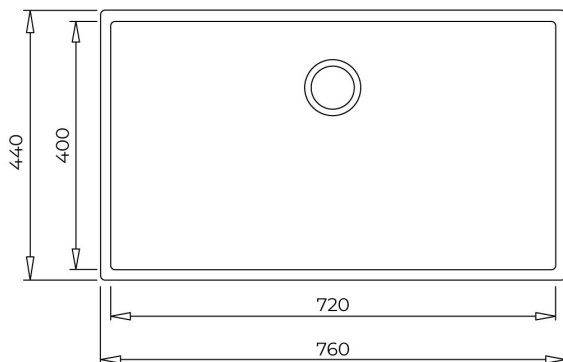

200mm

Colour Intensity

Easy Clean

Food safe

200mm

REFERENCIA

REF: 115230016

EAN: 8434778007336

Instalación: Submontar

Ancho de la base: > 80 cm

Desagüe: 3 ½"

Incluye:

-Contracanal con rebosadero decorativo

-Sifón / Cespól

-Grapas para instalación

Peso: 10.8 kg

Dimensiones

Exterior (Largo/Ancho): 760 x 440 mm

Cubeta (Largo/Ancho/Profundo): 720 x 400 x 200 mm

DIMENSIONES

Altura del producto (mm):**Anchura del producto (mm):** 440**Profundidad del producto (mm):** 200**Longitud del producto (mm):** 760**Peso del producto (Kg):** 10,83