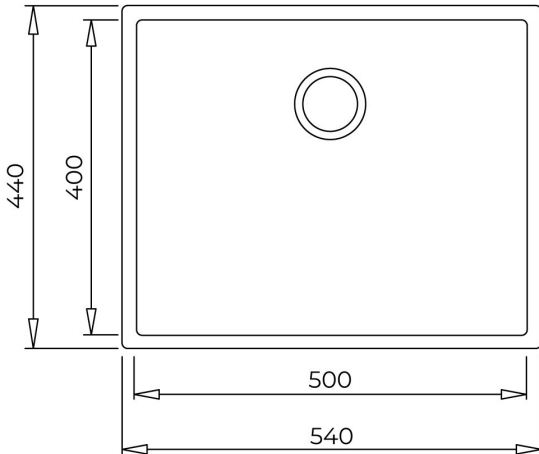

REFERENCIA

REF: 115230020

EAN: 8434778007374

CARACTERÍSTICAS

Tegrante+ (80% cuarzo)

Color: Negro resistente a decoloración

Acabado no poroso muy fácil de limpiar que impide la proliferación de bacterias

Superficie de alta resistencia a impactos, choques térmicos y altas temperaturas

Instalación: Submontar

Ancho de la base: > 60 cm

Desagüe: 3 ½"

Incluye:

-Contracanal con rebosadero decorativo

-Sifón / Cespól

-Grapas para instalación

Peso: 8.1 kg

Dimensiones

Exterior (Largo/Ancho): 540 x 440 mm

Cubeta (Largo/Ancho/Profundo): 500 x 400 x 200 mm

DIMENSIONES

Altura del producto (mm):

Anchura del producto (mm): 440

Profundidad del producto (mm): 200

Longitud del producto (mm): 540

Peso del producto (Kg): 8,17

COLORES

115230020 Negro

115230024 Stone Grey

115230024 Blanco Artico