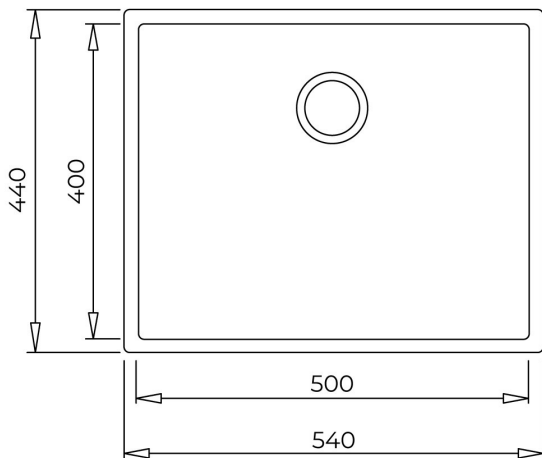

Instalación: Submontar

Ancho de la base: &gt; 60 cm

Desagüe: 3 ½"

Incluye:

-Contracanal con rebosadero decorativo

-Sifón / Cespól

-Grapas para instalación

Peso: 8.1 kg

Dimensiones

Exterior (Largo/Ancho): 540 x 440 mm

Cubeta (Largo/Ancho/Profundo): 500 x 400 x 200 mm

200mm

Colour  
Intensity

Easy Clean

Food safe

200mm

## DIMENSIONES

**Altura del producto (mm):****Anchura del producto (mm):** 440**Profundidad del producto (mm):** 200**Longitud del producto (mm):** 540**Peso del producto (Kg):** 8,17