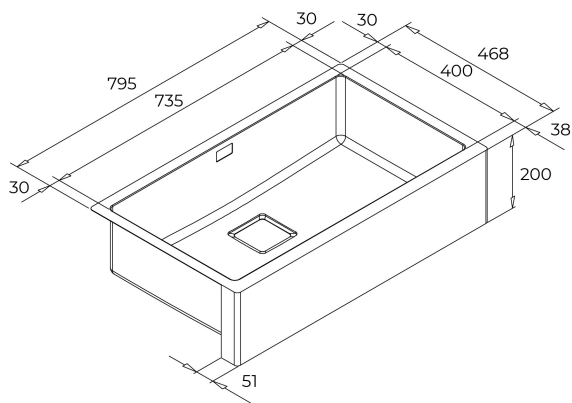

REFERENCIA

REF: 115000056

EAN: 8434778019230

CARACTERÍSTICAS

Acero inoxidable

Acabado: Pulido

Instalación: Triple mount (Empotrar/ Submontar / Integración)

Ancho de la base: > 90 cm

Desagüe: 3 ½"

Calibre: 20

Radio cubeta R15 para facilitar la limpieza y evacuación del agua

Silentsmart (reduce 50% el ruido)

Incluye: Contracanasta cuadrada, Tapa decorativa inox cuadrada, Sifón, Grapas para instalación

Peso: 10.72 kg

Dimensiones:

Exterior (Largo/Ancho): 795 x 468 mm

Cubeta (Largo/Ancho/Profundo): 735 x 400 x 200 mm

DIMENSIONES

Altura del producto (mm):

Anchura del producto (mm): 468

Profundidad del producto (mm):

Longitud del producto (mm): 795

Peso del producto (Kg): 10,72

COLORES