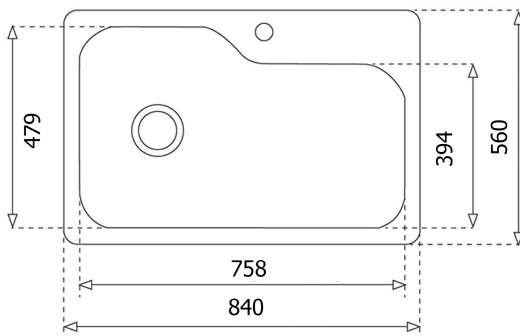

TEKA**MAESTRO DM 33.22 2C 9"**

Fregadero Dual Mount

Hygiene

Garantía
de por
vida

REFERENCIA

REF: 08741112

EAN: 606896874048

CARACTERÍSTICAS

"Acero inoxidable

Acabado: Pulido

Instalación: Dual mount (Empotrar/Submontar)

Ancho de la base: > 90 cm

Desagüe: 3 ½"

1 Agujero para grifería

Calibre: 19

Incluye:

-Contracanas TKM

Peso: 5.9 kg

Dimensiones

Exterior (Largo/Alto): 840 x 560 mm (33" x 22")

Cubeta (Largo/Ancho/Profundo): 435 x 479 x 228 mm

Cubeta Auxiliar (Largo/Ancho/Profundo): 285 x 415 x 204 mm"

DIMENSIONES

Altura del producto (mm):**Anchura del producto (mm):** 560**Profundidad del producto (mm):** 228**Longitud del producto (mm):** 840**Peso del producto (Kg):** 6,3

COLORES

08741112

Inox