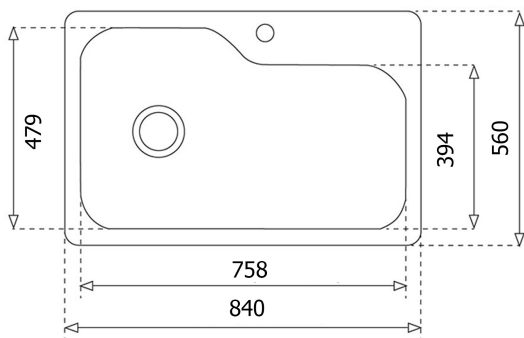

TEKA

MAESTRO DM 33.22 1C 8"

Fregadero Dual Mount

Hygiene

Garantía
de por
vida

REFERENCIA

REF: 08731112

EAN: 60689687307

CARACTERÍSTICAS

Acero inoxidable

Acabado: Pulido

Instalación: Dual mount (Empotrar/ Submontar)

Ancho de la base: > 90 cm

Desagüe: 3 ½"

1 Agujero para grifería

Calibre: 19

Incluye:

-Contracanasta TKM

DIMENSIONES

Altura del producto (mm):

Anchura del producto (mm): 560

Profundidad del producto (mm): 204

Longitud del producto (mm): 840

Peso del producto (Kg):