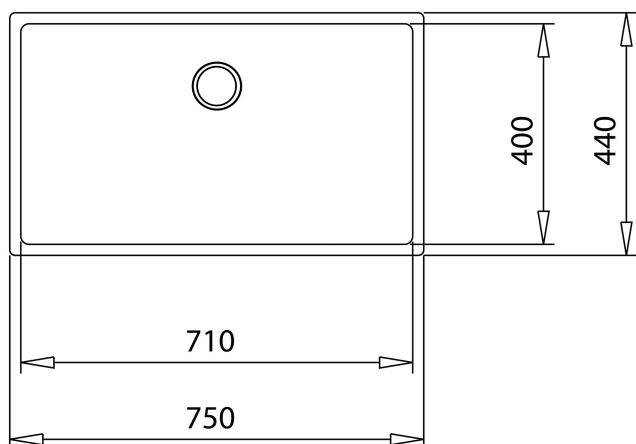

TEKA

MAESTRO Be Linea RS15 71.40

Fregadero de Submontar con SilentSmart

200mm

Hygiene

Garantía
de por
vida +
SilentSmart

200mm

REFERENCIA

REF: 115000004

EAN: 8434778004298

CARACTERÍSTICAS

Acero inoxidable

Acabado: Pulido

Instalación: Submontar

Ancho de la base: > 90 cm

Desagüe: 3 ½"

Calibre: 18

Silentsmart (reduce 50% el ruido)

Incluye:

-Contracanas con rebosadero decorativo

-Grapas para instalación

Peso: 5.02 kg

Dimensiones

Exterior (Largo/Ancho): 747 x 437 mm

Cubeta (Largo/Ancho/Profundo): 710 x 400 x 200 mm

DIMENSIONES

Altura del producto (mm):

Anchura del producto (mm): 440

Profundidad del producto (mm): 200

Longitud del producto (mm): 750

Peso del producto (Kg): 5,02