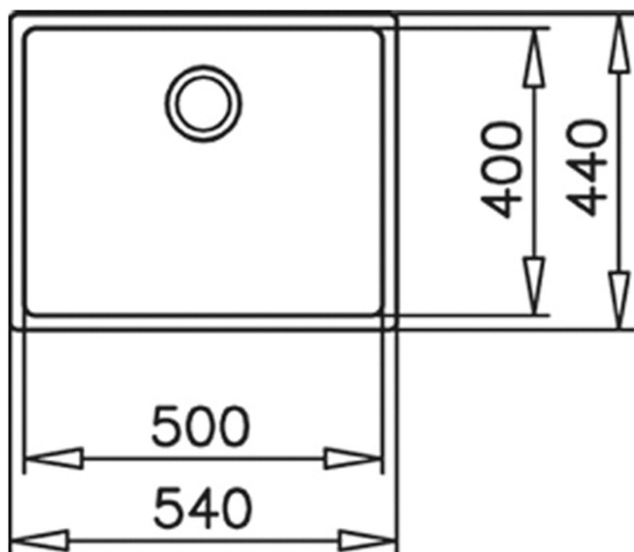

REFERENCIA

REF: 115000005

EAN: 8434778004304

CARACTERÍSTICAS

Acero inoxidable

Acabado: Pulido

Instalación: Submontar

Ancho de la base: > 60 cm

Desagüe: 3 ½"

Calibre: 18

Silentsmart (reduce 50% el ruido)

Incluye:

-Contracanasta con rebosadero decorativo

-Grapas para instalación

Peso: 4.10 kg

Dimensiones

Exterior (Largo/Ancho): 540 x 440 mm

Cubeta (Largo/Ancho/Profundo): 500 x 400 x 200 mm

DIMENSIONES

Altura del producto (mm):

Anchura del producto (mm): 440

Profundidad del producto (mm): 200

Longitud del producto (mm): 540

Peso del producto (Kg): 4,1

COLORES