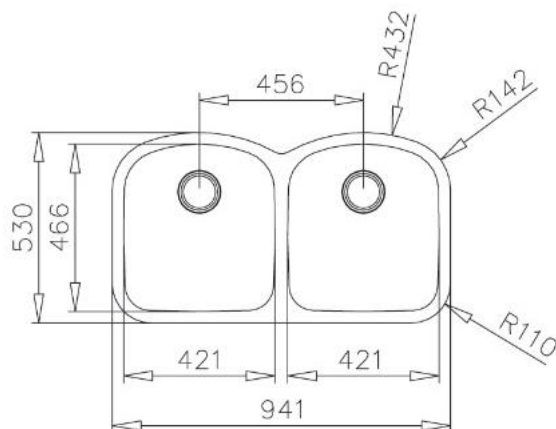

Peso bruto: 8.02 kg
Empaque: 1009/599/327 mm
Código: 10125085
EAN: 8421152039175