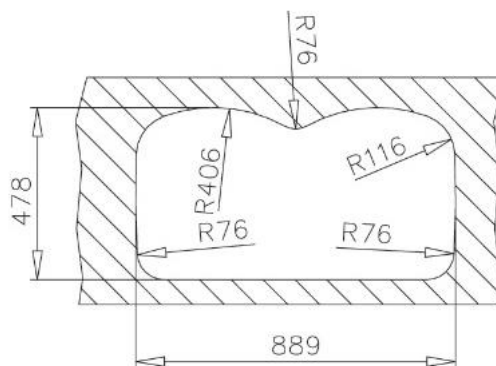

Peso bruto: 8.02 kg
Empaque: 1009/599/327 mm
Código: 10125085
EAN: 8421152039175