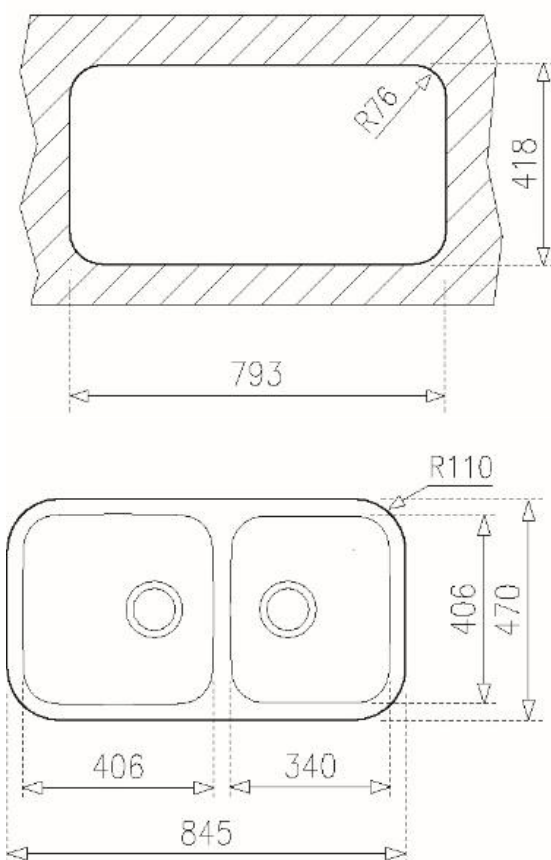

Peso bruto: 8.8 kg

Empaque: 1010/620/300 mm

Código: 10125048

EAN: 8421152032336

Teka Mexicana S.A. de C.V.
Más información en www.teka.com

Especificaciones sujetas a cambios sin previo aviso.