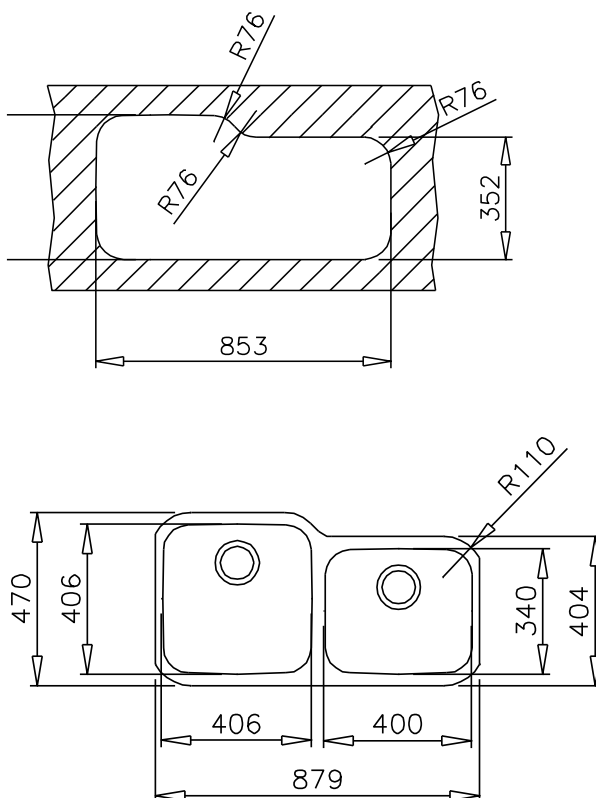

Peso: 7.1 kg
Empaque: 990/560/300 mm
Código: 10125042
EAN: 8421152039175