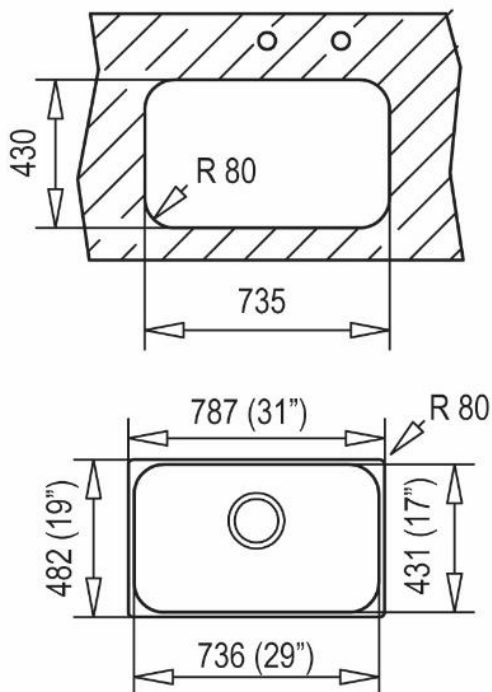

BE 79.43 (TU 31.19)

Fregadero de Submontar

_TOTAL

TEKA

Acero inoxidable
Acabado: Pulido
Instalación: Submontar
Ancho de la base: > 90 cm
Desagüe: 3 1/2"
Calibre: 18

—
Incluye:

- Contra canasta
- Grapas para instalación

Peso: 5.52 kg

—
Dimensiones

Exterior (Largo/Ancho): 787 x 482 mm (31" x 19")

Cubeta (Largo/Ancho/Profundo): 736 x 431 x 250 mm

Peso bruto: 6.64 kg
Empaque: 283/509/833 mm
Código: 10125114
EAN: 8421152055991