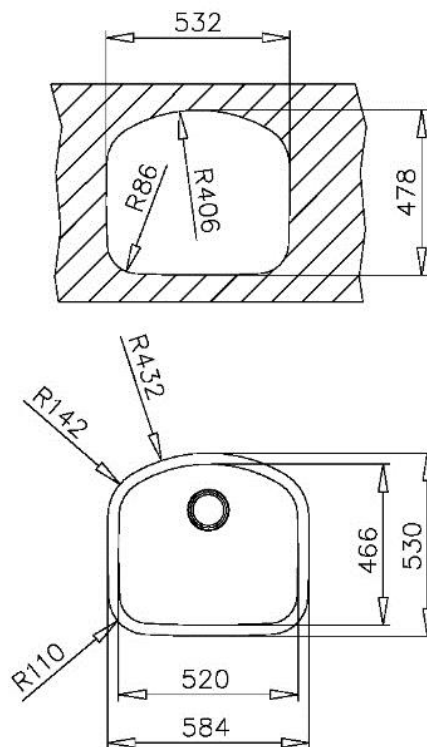

Peso bruto: 11.5 kg
Empaque: 520/460/200 mm
Código: 10125078
EAN: 8421152035214