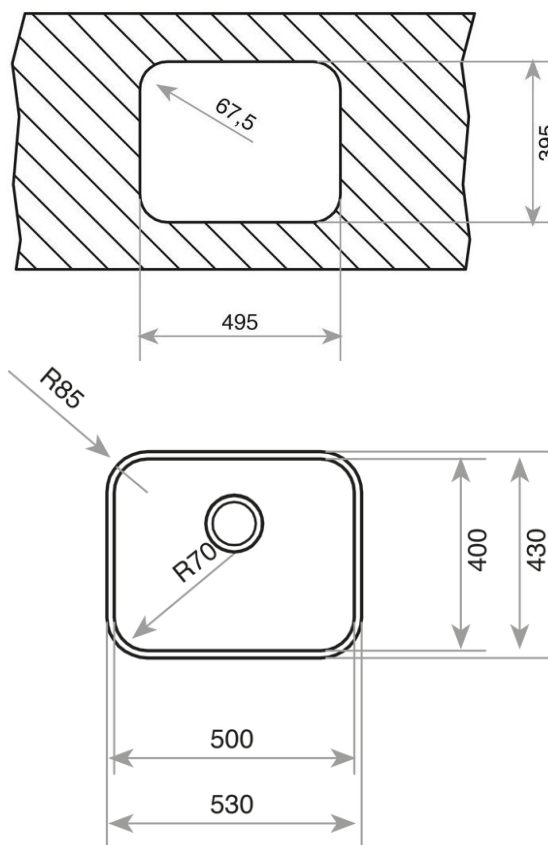

# BE 50.40 PLUS

Fregadero de Submontar

\_TOTAL

TEKA

Acero inoxidable  
Acabado: Pulido  
Instalación: Submontar  
Ancho de la base: > 60 cm  
Desagüe: 3 1/2"  
Calibre: 21  
Silentsmart (reduce 50% el ruido)

— Incluye:

- Contra canasta
- Grapas para instalación

Peso: 3.2 kg

— Dimensiones

Exterior (Largo/Ancho): 530 x 430 mm

Cubeta (Largo/Ancho/Profundo): 500 x 400 x 200 mm

Peso bruto: 4.1 kg  
Empaque: 548/464/218 mm  
Código: 10125122  
EAN: 8421152062111