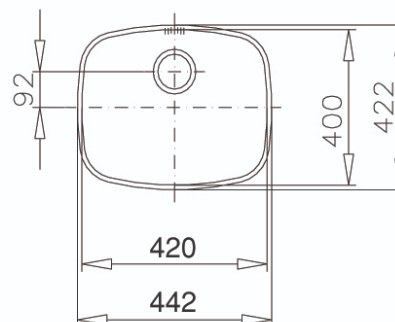

Peso bruto: 2 kg
Empaque: 450/440/260 mm
Código: 10103100
EAN: 8421152034842