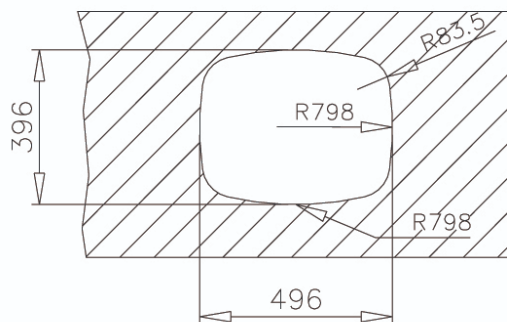

Peso bruto: 2 kg
Empaque: 450/440/260 mm
Código: 10103100
EAN: 8421152034842