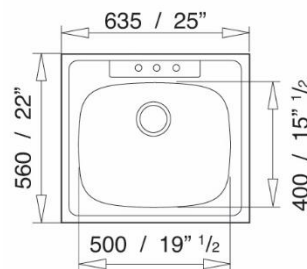

635.560 1C (25.22) 7" TEKA

Fregadero

TEKA

Material: Acero inoxidable
Acabado: Pulido
Instalación: Empotrar
Ancho de la base: > 60 cm
Desagüe: 3 1/2"
1 ó 3 Agujeros para grifería
Calibre: 22

Dimensiones

Exterior (Largo/Ancho): 635 x 560 mm

Cubeta (Largo/Ancho/Profundo): 500 x 400 x 178 mm

Peso bruto: 3.3 Kg
Empaque: 565/645/183
Código: 08081112 (1 Ø)
08081132 (3 Ø)
EAN: 8421152161753
8421152161746