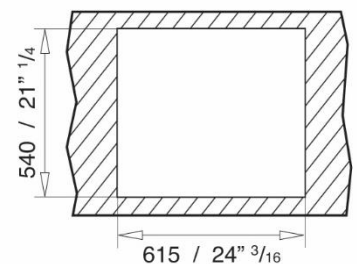

635.560 1C (25.22) 7" TEKA

Fregadero

TEKA

Material: Acero inoxidable
Acabado: Pulido
Instalación: Empotrar
Ancho de la base: > 60 cm
Desagüe: 3 1/2"
1 ó 3 Agujeros para grifería
Calibre: 22

Dimensiones

Exterior (Largo/Ancho): 635 x 560 mm

Cubeta (Largo/Ancho/Profundo): 500 x 400 x 178 mm

Peso bruto: 3.3 Kg
Empaque: 565/645/183
Código: 08081112 (1 Ø)
08081132 (3 Ø)
EAN: 8421152161753
8421152161746