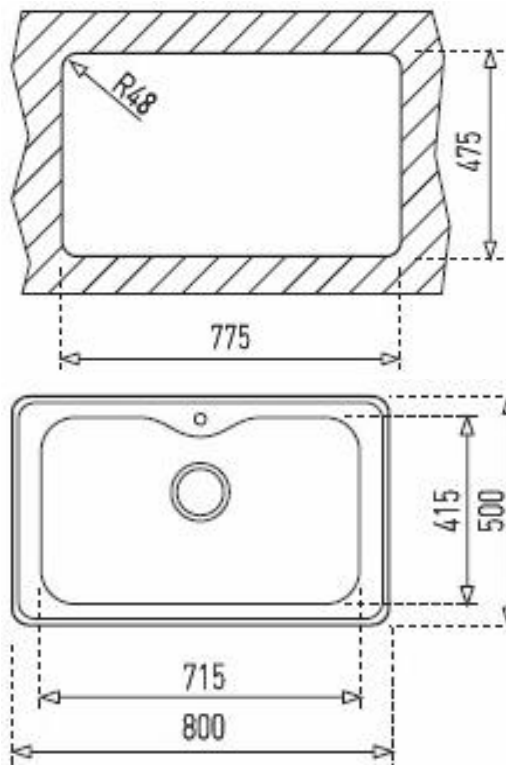

Peso bruto: 9.2 kg
Empaque: 835/530/230 mm
Código: 40150000
EAN: 8421152744482