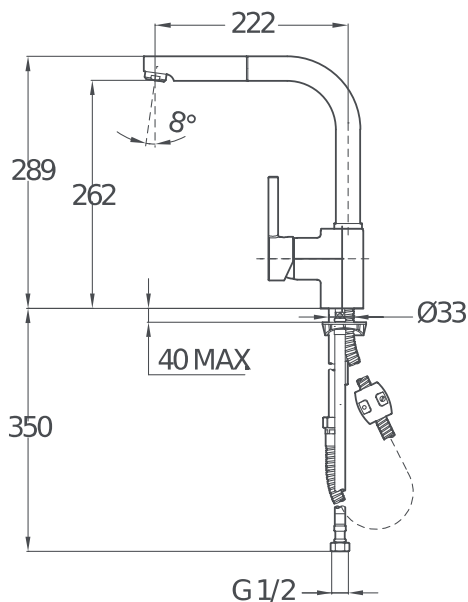

# ARK 938

Grifo de cocina

TEKA

Acabado: Cromo extreme glow  
Caño giratorio  
Aireador anti-cal  
Maneral extraíble con 1 función: chorro  
Manguera flexible de alimentación incluidas  
Cartucho cerámico de gran duración  
Presión de funcionamiento: 1 - 5 bar (kg/cm<sup>2</sup>)  
Presión de funcionamiento recomendada: 2 - 5 bar (kg/cm<sup>2</sup>)  
Temperatura recomendada del agua caliente: 45 °C - 65 °C  
Temperatura máxima del agua caliente: 90 °C  
Peso neto: 2.3 kg

Dimensiones:

Peso bruto: 2.7 kg  
Empaque: 495/160/85 mm  
Código: 23.938.12.10  
EAN: 8421152087008