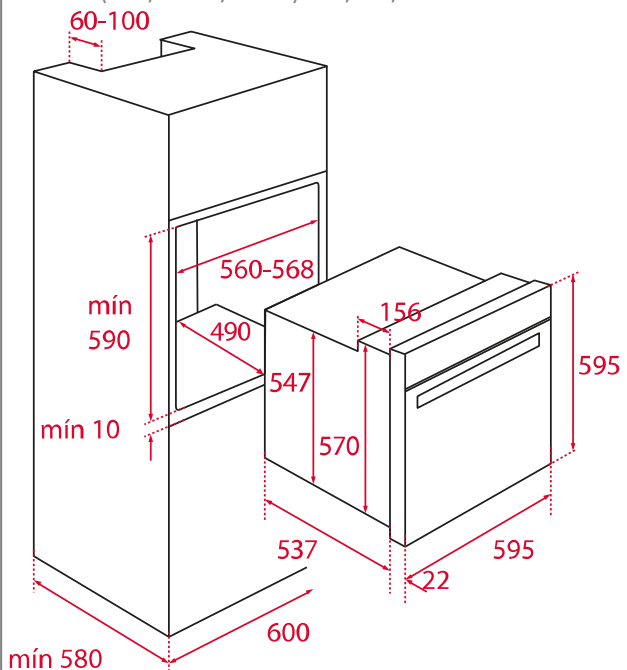

HLB 860

Horno eléctrico multifunción SurroundTemp

_MAESTRO

TEKA

Cristal negro y marco en acero inoxidable con antihuella
Clase energética: A+ (Ahorro de hasta un 20%)
12 funciones de cocinado + Sistema de limpieza Hydroclean® Pro
Asesor personal de cocinado (20 recetas pre programadas)
Función Sabbath
Capacidad: 70/71L (neto/bruto)
Display TFT de 4" (touch control)
Mandos de perillas retro iluminados
Timer digital
Grill/ Maxi Grill: 1,400/2,500 W
Iluminación incandescente
Precalentamiento rápido automático
Puerta de triple cristal
Puerta con suave apertura/cierre
Ventilación tangencial
Bloqueo de seguridad para niños
Esmalte interior Crystal Clean®
Guía cromada telescópica
Guías cromadas con cinco alturas de cocinado
Parrilla cromada
Bandeja profunda con esmalte Crystal Clean®

Potencia nominal máxima: 3,215 W
Voltaje: 220/240 V~
Frecuencia: 50/60 Hz
Peso: 32 kg

Dimensiones

Cavidad (Alto/Ancho/Fondo): 364/475/402 mm
Exterior (Alto/Ancho/Fondo): 595/595/559 mm

Peso bruto: 34 kg
Empaque: 635/655/650 mm
Código: 41560093
EAN: 8421152154779