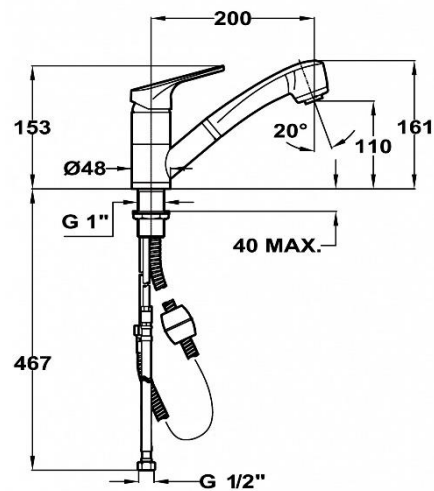

MT PLUS (MTP 978)

Grifo de cocina

TEKA

Acabado: Cromo extreme glow

Caño giratorio

Aireador anti-cal

Maneral extraíble con 2 funciones: chorro y regadera

Mangueras flexibles de alimentación incluidas

Cartucho cerámico de gran duración

Presión de funcionamiento: 1 – 10 bar (kg/cm²)

Presión de funcionamiento recomendada: 2 -5 bar (kg/cm²)

Temperatura recomendada del agua caliente: 45 °C – 65 °C

Temperatura máxima del agua caliente: 90 °C

Peso neto: 1.7 kg

Dimensiones:

Peso bruto: 2 kg

Empaque: 495/160/85 mm

Código: 46.978.02.10

EAN: 8421152084694