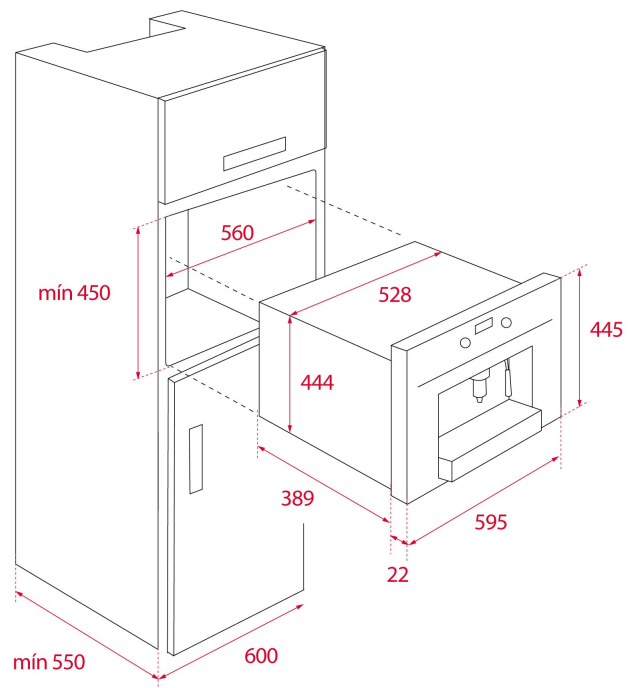

REFERENCIA

REF. 41598031
EAN. 8421152153826

CARACTERÍSTICAS

Cafetera automática
Capacidad para preparar 2 tazas a la vez
3 funciones: café, vapor y agua caliente
5 niveles de intensidad del café
3 niveles de temperatura
30 programas automáticos
Panel electrónico con display
Despachador para vapor y agua caliente de 15 bar
Molino de café integrado
Regulador de molido de café (13 posiciones)
Depósito de granos de café: 200 gr
Depósito para café premolido
Tanque de agua 1.8 L
Función de limpieza automática al encendido y apagado
Función automática de descalcificación
4 niveles de dureza de agua
3 niveles de cantidad de café: corto, normal y largo
Iluminación por LED
Guías telescópicas
Potencia nominal: 1350W
Voltaje: 127 V~
Frecuencia: 60 Hz
Peso: 23 kg
Dimensiones
Exterior (Alto/Ancho/Fondo): 455/595/413 mm

DIMENSIONES

Altura del producto (mm): 455

Anchura del producto (mm):
595

Profundidad del producto (mm): 412

Longitud del producto (mm):

Peso del producto (Kg): 23

ESPECIFICACIONES TÉCNICAS

MEDIDAS DE AJUSTE

Built-in Ancho (mm): 560
Incorporado en profundidad (mm): 550
Incorporado Altura (mm): 450

CARACTERÍSTICAS

Tipo de instalación: Integrable
Certificados: IMQ
Presión (Bar): 15
Potencia de la bomba (W): 50
Anti-huellas: Sí
Número de programas: 30
Número de tazas: 2
Dispensador de café ajustable: Sí
Tubo ajustable para vapor y agua caliente: Sí
Café molido: Sí
Función on/off: Sí
Función de vapor: Sí
Agua caliente: Sí
Reloj (opción en menú): Sí
Descalcificación (opción en menú): Sí
Temperatura del café (opción en menú): Sí
Función seleccionada en pantalla: Sí
Indicador de llenado del tanque de agua: Sí