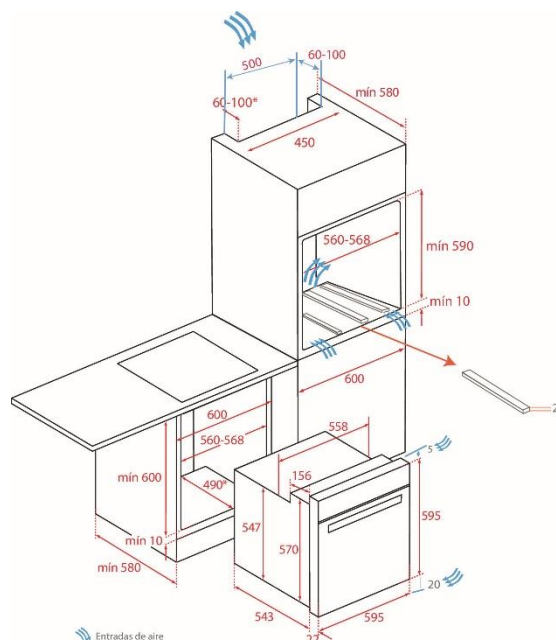

HSB 750 G SS RX

Horno eléctrico a gas multifunción con convección

_TOTAL

TEKA

Acero inoxidable con antihuella
Acabado reflex en puerta
5 funciones de cocinado
Capacidad: 65/71L (neto/bruto)
Mandos de perillas
Minutero mecánico: 120 minutos
Grill eléctrico: 1,567 W
Iluminación halógena en el interior
Puerta de doble cristal
Ventilación tangencial
Seguridad por termopar integrada en el quemador
Termostato para control de temperatura
Encendido electrónico integrado en la perilla
Quemador de gas:
-1 quemador: 2,350 W (8,460 BTU)
Tipos de gas: LP (butano/propano) o natural
Esmalte interior Crystal Clean®
Guías cromadas con tope antivuelco con cinco alturas de cocinado
Parrilla cromada
Bandeja profunda con esmalte Crystal Clean®

Potencia nominal máxima (gas): 2,350 W (8,460 kJ/h)
Potencia nominal máxima (eléctrica): 1,634 W (12,9 A)
Voltaje: 127 V~
Frecuencia: 50/60 Hz
Peso: 30 kg

Dimensiones

Cavidad (Alto/Ancho/Fondo): 342/475/402 mm
Exterior (Alto/Ancho/Fondo): 595/595/565 mm

Peso bruto: 32 kg
Empaque: 650/635/655 mm
Código: 111040004
EAN: 8434778000047