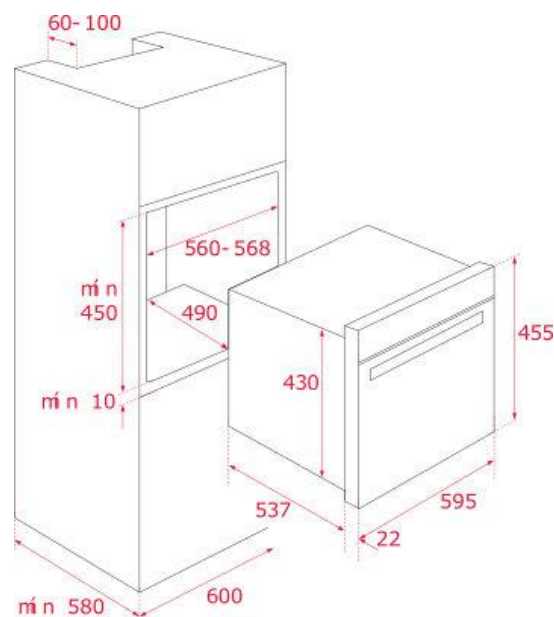

Guías cromadas con cinco alturas de cocinado

Parrilla cromada

Bandeja de cristal

—
Potencia nominal máxima: 3,400 W

Voltaje: 220 V

Frecuencia: 60 Hz

Peso: 30 kg

—
Dimensiones

Cavidad (Alto/Ancho/Fondo): 232/475/402 mm

Exterior (Alto/Ancho/Fondo): 455/595/559 mm

Peso bruto: 33.5 kg
Empaque: 680/680/535 mm
Código: 111160013
EAN: 8434778016116