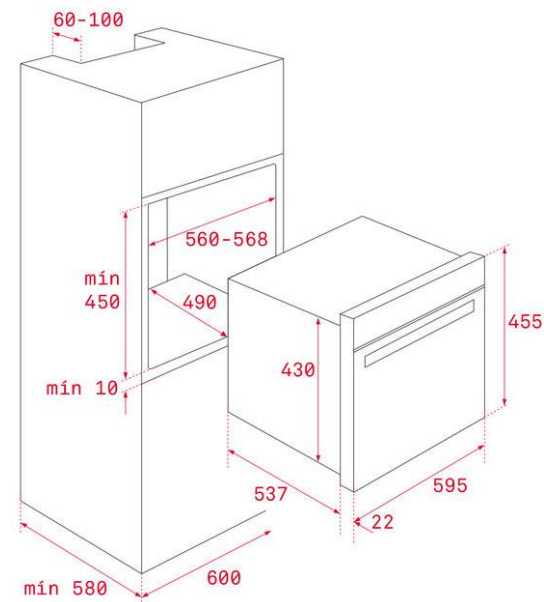

Capacidad: 40/41L (neto/bruto)

Display con touch control

Timer digital

Maxi Grill: 2,500 W

Puerta de triple cristal

Ventilación tangencial

Bloqueo de seguridad para niños

Esmalte interior Crystal Clean®

Guía cromada telescópica

Guías cromadas con cinco alturas de cocinado

Parrilla cromada

Bandeja de cristal

—  
Potencia nominal máxima: 3,400 W

Voltaje: 220-240 V

Frecuencia: 60 Hz

Peso: 30 kg

—  
Dimensiones

Cavidad (Alto/Ancho/Fondo): 232/475/402 mm

Exterior (Alto/Ancho/Fondo): 455/595/559 mm

Peso bruto: 33.5 kg  
Empaque: 680/680/535 mm  
Código: 111160014  
EAN: 8434778017144