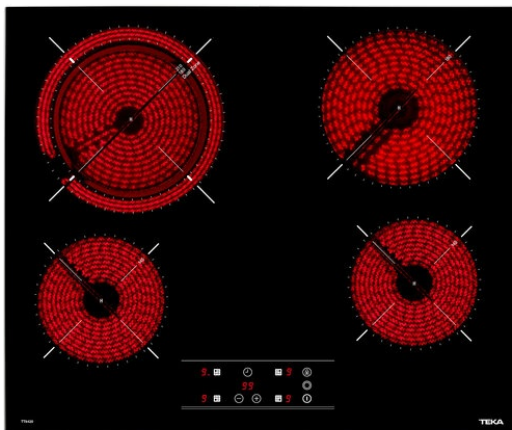

TEKA**TOTAL TT 6420**

Vitrocerámica de 60 cm con Slim metal frame y 4 zonas con Touch Control

Easy installation

Seguridad por Termopar integrada

Función Power Plus

REFERENCIA

REF: 40239021

EAN: 8421152148181

CARACTERÍSTICAS

Touch Control

Programador del tiempo de cocción

4 zonas (Ø145 mm + Ø145 mm + Ø180 mm + Ø180/210 mm)

Función golpe de cocción

Función cronómetro con avisador acústico

Sistema fácil instalación Fast-Click

Potencia nominal máxima: 6.200 W

DIMENSIONES

Altura del producto (mm): 51**Anchura del producto (mm): 605****Profundidad del producto (mm): 515****Longitud del producto (mm):****Peso del producto (Kg): 8,9**

ESPECIFICACIONES TÉCNICAS

Tasa de potencia (V): 220-240

Frecuencia (Hz): 50/60

Potencia nominal máxima (W): -

COLORES

40239021

Cristal negro