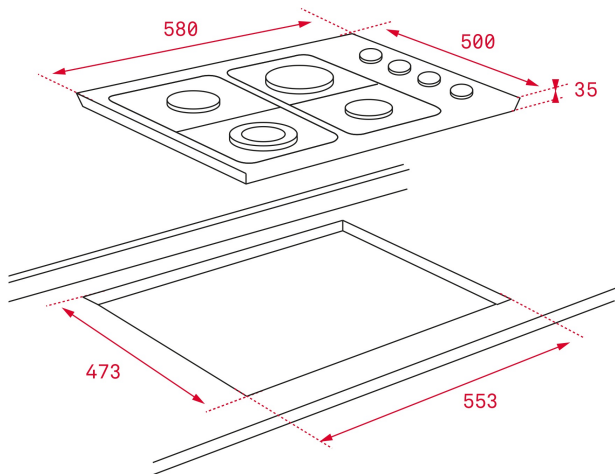

TEKA**EASY HLX 60 4P Inox**

Parrilla eléctrica de 4 quemadores

Seguridad
por
Termopar
integrada

REFERENCIA

REF: 40229124

EAN: 8421152067390

CARACTERÍSTICAS

Acero inoxidable

Mandos de perillas laterales

6 niveles de potencia

Placas blindadas

Piloto de funcionamiento

Zonas de cocción:

-2 placas con protector (145 mm. ø): 1,000 - 1,500 W

-2 placas con protector (180 mm. ø): 1,500 - 2,000 W

Potencia nominal máxima: 6,000 W

Voltaje: 220 V~

Frecuencia: 50-60 Hz

Peso: 9 kg

Dimensiones:

Exterior (Alto/Ancho/Fondo): 35/580/500 mm

DIMENSIONES

Altura del producto (mm):**Anchura del producto (mm):****Profundidad del producto (mm):****Longitud del producto (mm):****Peso del producto (Kg): 7,2**