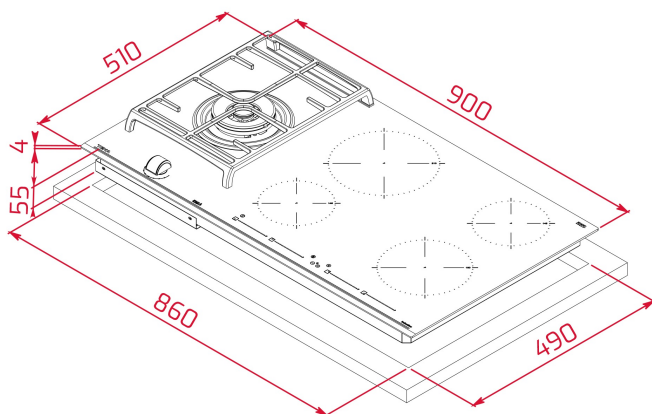

## CARACTERÍSTICAS

Cristal vitrocerámico biselado frontal Schott Ceran  
 TouchControl Multislider  
 Bloqueo de seguridad  
 Función Power Plus  
 Función STOP & GO  
 Detector de recipientes  
 Parrilla de hierro fundido  
 Tapa del quemador de hierro fundido  
 Perilla ergonómica frontal  
 Seguridad por termopar integrada en el quemador  
 Encendido electrónico integrado en la perilla  
 Exactflame (control preciso de la flama)  
 Zonas de cocción:  
 -1 placa rápida (210 mm.Ø): 2,300 W  
 -1 placa rápida (180 mm.Ø): 2,100 W  
 -2 placas rápidas (145 mm. Ø): 1,500 W  
 -1 quemador doble flama: 4,000 W (13,648 BTU)  
 Potencia nominal máxima (gas): 4,000 W  
 Potencia nominal máxima (inducción): 7,400 W  
 Voltaje: 220 - 240V~  
 Frecuencia: 50-60 Hz  
 Dimensiones  
 Exterior (Alto/Ancho/Fondo): 55/900/510 mm

## DIMENSIONES

**Altura del producto (mm):** 98

**Anchura del producto (mm):** 900

**Profundidad del producto (mm):** 510

**Longitud del producto (mm):**

**Peso del producto (Kg):** 16,4