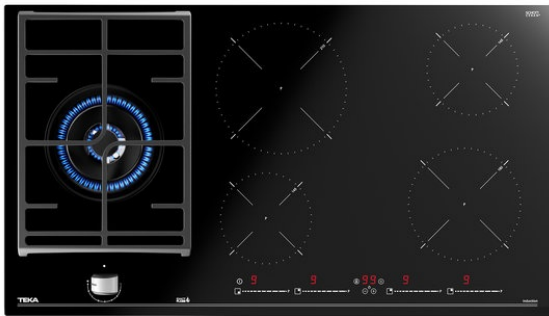

## CARACTERÍSTICAS

Cristal vitrocerámico biselado frontal Schott Ceran  
 TouchControl Multislider  
 Bloqueo de seguridad  
 Función Power Plus  
 Función STOP & GO  
 Detector de recipientes  
 Parrilla de hierro fundido  
 Tapa del quemador de hierro fundido  
 Perilla ergonómica frontal  
 Seguridad por termopar integrada en el quemador  
 Encendido electrónico integrado en la perilla  
 Exactflame (control preciso de la flama)  
 Zonas de cocción:  
 -1 placa rápida (210 mm.Ø): 2,300 W  
 -1 placa rápida (180 mm.Ø): 2,100 W  
 -2 placas rápidas (145 mm. Ø): 1,500 W  
 -1 quemador doble flama: 4,000 W (13,648 BTU)  
 Potencia nominal máxima (gas): 4,000 W  
 Potencia nominal máxima (inducción): 7,400 W  
 Voltaje: 220 - 240V~  
 Frecuencia: 50-60 Hz  
 Dimensiones  
 Exterior (Alto/Ancho/Fondo): 55/900/510 mm

Easy  
installationAutoencendido  
integradoSeguridad  
por  
Termopar  
integrada

MultiSlider

Función  
PowerFunción  
Power Plus

ExactFlame

## DIMENSIONES

**Altura del producto (mm):** 98

**Anchura del producto (mm):** 900

**Profundidad del producto (mm):** 510

**Longitud del producto (mm):**

**Peso del producto (Kg):** 16,4