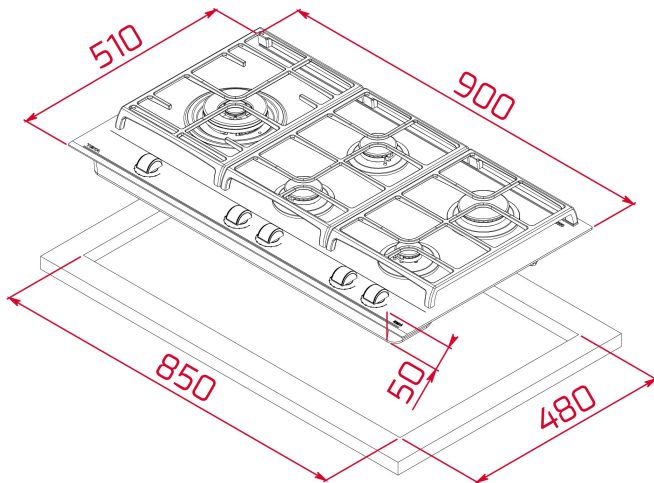

REFERENCIA

REF: 112570068

EAN: 8434778006926

**CARACTERÍSTICAS**

CristalGas Exact Flame con bisel frontal
 Mandos frontales de diseño ergonómico
 Superficie de vidrio cerámico
 9 niveles de potencia con un control exacto de la llama
 1 quemador doble anillo, 5,00 kW
 1 quemador rápido, 2,80 kW
 2 quemadores semirapidos, 1,75 kW
 1 quemador auxiliar, 1,00 kW
 Seguridad por termopar integrado en quemador individual
 Autoencendido integrado en quemador y accionado por cada mando
 Soporte para Wok opcional
 Parrillas de fundición amplia superficie
 Kit de fácil instalación
 Tipología de Gas: Natural

Easy
installationAutoencendido
integradoSeguridad
por
Termopar
integrada

ExactFlame

DIMENSIONES**Altura del producto (mm):** 98**Anchura del producto (mm):** 900**Profundidad del producto (mm):** 510**Longitud del producto (mm):****Peso del producto (Kg):** 16,5**ESPECIFICACIONES TÉCNICAS**

Tasa de potencia (V): 110

Frecuencia (Hz): 60

Potencia nominal máxima (W): -

COLORES

112570068

Cristal negro