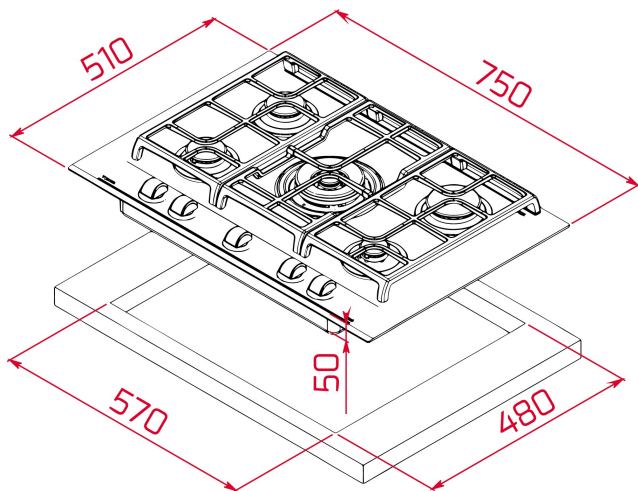

Easy
installation

Autoencendido
integrado

Seguridad
por
Termopar
integrada

ExactFlame

REFERENCIA

REF: 112570058

EAN: 8434778006827

CARACTERÍSTICAS

CristalGas Exact Flame con bisel frontal

Mandos frontales de diseño ergonómico

Superficie de vidrio cerámico

9 niveles de potencia con un control exacto de la llama

1 quemador doble anillo, 5,00 kW

1 quemador rápido, 2,80 kW

Parrillas de fundición amplia superficie

Kit de fácil instalación

Tipología de Gas: Butano

DIMENSIONES

Altura del producto (mm): 98

Anchura del producto (mm): 750

Profundidad del producto (mm): 510

Longitud del producto (mm):

Peso del producto (Kg): 14,05

ESPECIFICACIONES TÉCNICAS

Tasa de potencia (V): 110

Frecuencia (Hz): 60

Potencia nominal máxima (W): -

COLORES

112570058

Cristal negro