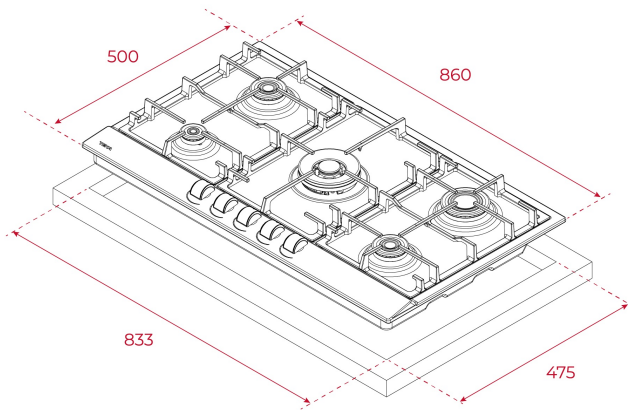

TEKA**TOTAL GSC 95330 WBA****WONDER - Parrilla de cocción a gas de 86 cm x 50 cm con 5 quemadores de alta eficiencia**Autoencendido
integradoSeguridad
por
Termopar
integrada

REFERENCIA

REF: 112610053

EAN: 8434778021479

Potencia nominal máxima: 11,300 W (38,579 BTU)

Voltaje: 127 V~

Frecuencia: 60 Hz

Peso: 12.2 kg

Dimensiones: Exterior (Alto/Ancho/Fondo): 85/860/500 mm

DIMENSIONES

Altura del producto (mm): 85**Anchura del producto (mm): 860****Profundidad del producto (mm): 500****Longitud del producto (mm):****Peso del producto (Kg): 12,2**