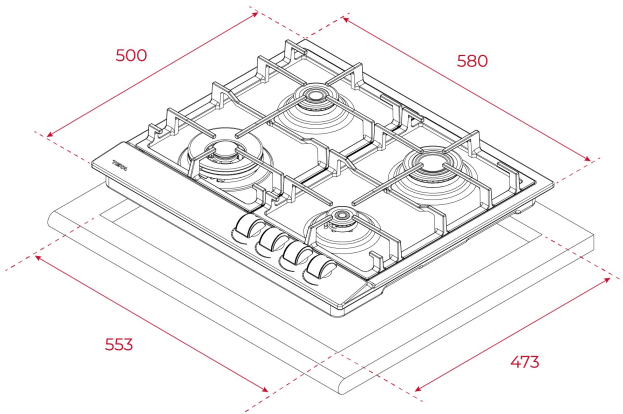

**TEKA****TOTAL GSC 64320 WBA****WONDER - Parrilla de cocción a gas de 58 cm x 50 cm con 4 quemadores de alta eficiencia**Autoencendido  
integradoSeguridad  
por  
Termopar  
integrada

Potencia nominal máxima: 9,550 W (32,584 BTU).

Voltaje: 127 V~

Frecuencia: 60 Hz.

Peso: 8.75 kg.

Dimensiones: Exterior (Alto/Ancho/Fondo): 85/580/500 mm

## DIMENSIONES

**Altura del producto (mm): 85****Anchura del producto (mm): 580****Profundidad del producto (mm): 500****Longitud del producto (mm):****Peso del producto (Kg): 8,75**