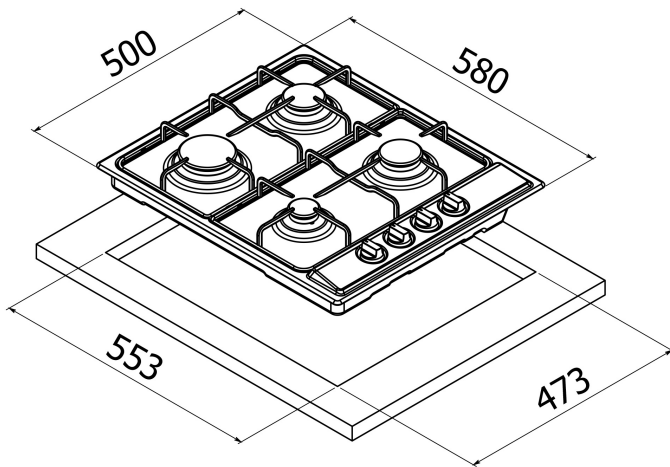

TEKA**EASY EP 60 4G AI CI**

Parrilla de cocción a gas con 4 quemadores de alta eficiencia de 60 cm

Autoencendido
integradoSeguridad
por
Termopar
integrada

REFERENCIA

REF: 40260600

EAN: 8421152111994

CARACTERÍSTICAS

Peso: 7 kg

Dimensiones

Exterior (Alto/Ancho/Fondo): 30/580/500 mm

DIMENSIONES

Altura del producto (mm): 30**Anchura del producto (mm):** 580**Profundidad del producto (mm):** 500**Longitud del producto (mm):****Peso del producto (Kg):** 7