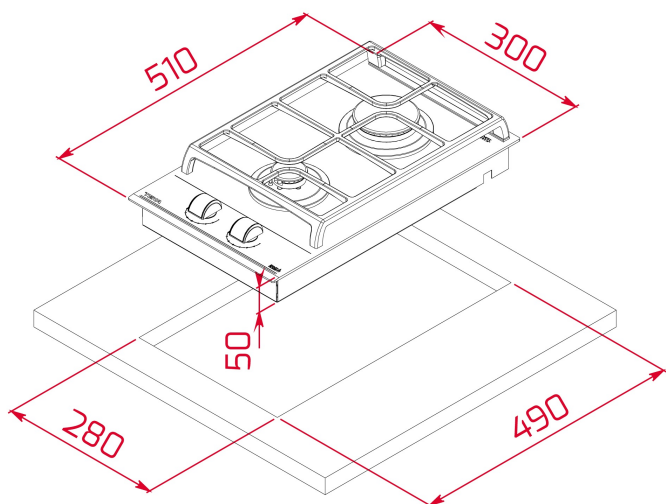

**TEKA****TOTAL GZC 32300**

Encimera Cristal Gas con función ExactFlame en 30 cm de gas butano

ExactFlame

Easy  
installationAutoencendido  
integradoSeguridad  
por  
Termopar  
integrada

## CARACTERÍSTICAS

Cristal cerámico Schott-Ceran (4mm altura)

Acabado cristal con biselado frontal

9 Niveles de potencias "Exact Flame"

Mando de diseño ergonómico "Fusca"

Parrillas de fundición extra grande

## DIMENSIONES

**Altura del producto (mm):** 98**Anchura del producto (mm):** 300**Profundidad del producto (mm):** 510**Longitud del producto (mm):****Peso del producto (Kg):** 6,25