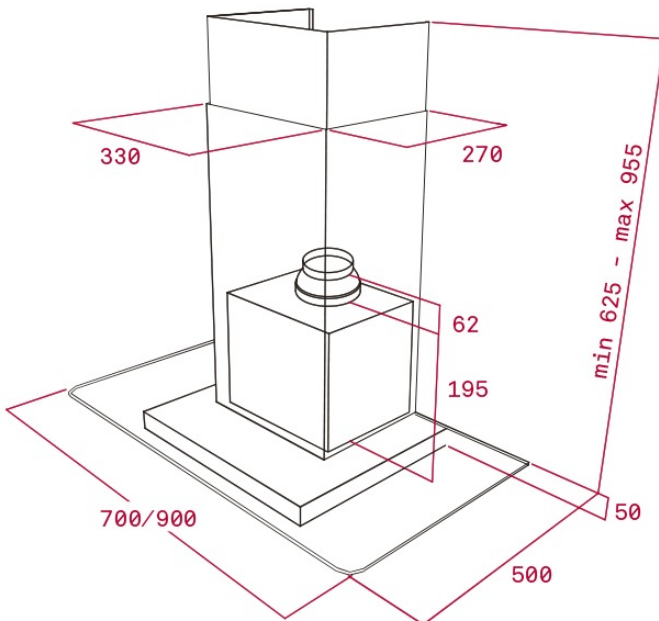

Programador
de tiempo
de aspiración